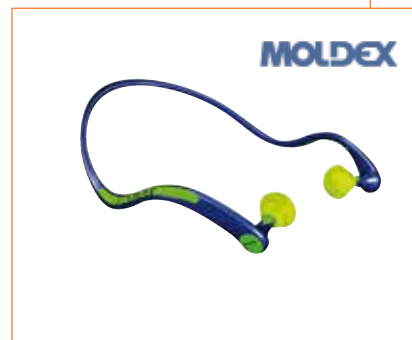

MOLDEX

PURA-FIT

Insero auricolare monoso in schiuma poliuretano autoregolabile.

senza cordino BOX: 200 paia

con cordino BOX: 200 paia

MOLDEX

MELLOWS

Insero auricolare monoso in schiuma poliuretano autoregolabile.

BOX: 200 paia

TWISTERS

Inserto auricolare riutilizzabile in schiuma morbida, cordino staccabile.

BOX: 80 paia

WAVEBAND 1K

Archetto dalla forma anatomica, inserti sostituibili in schiuma poliuretanoica.

INSERTI RICAMBIO BOX: 50 paia

JAZZ BAND

Archetto con cordino, inserti sostituibili in schiuma poliuretanoica.

INSERTI RICAMBIO BOX: 50 paia

M4 - Cuffia

Cuffia antirumore, coppe a basso profilo, adattatori scorrevoli, cuscinetti sagomati, kit ricambio cuscinetti ed inserti.