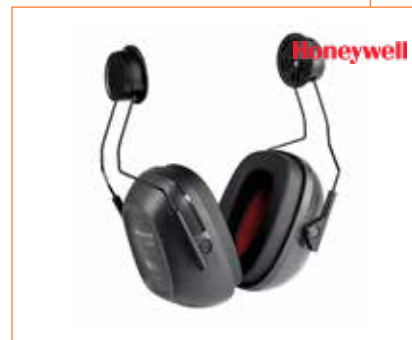

VERISHIELD - Cuffia per elmetto

Cuffia antirumore per elmetto, coppe allargate con sagomatura interna, cuscinetti morbidissimi in memory foam.

VS110H SNR 27dB

VS120H SNR 30dB

VS130H SNR 33dB