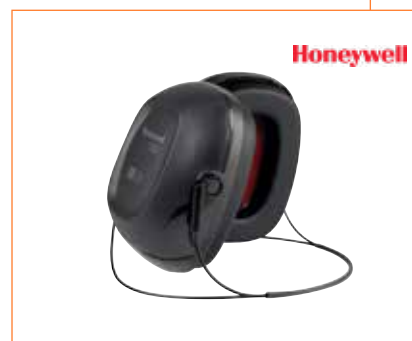

VS130H SNR 33dB

VERISHIELD - Cuffia arch.nucleale

Cuffia antirumore con archetto nucleale, coppe allargate con sagomatura interna, cuscinetti morbidissimi in memory foam.

VS140N SNR 25dB

VS120N SNR 30dB

VS130N SNR 33dB