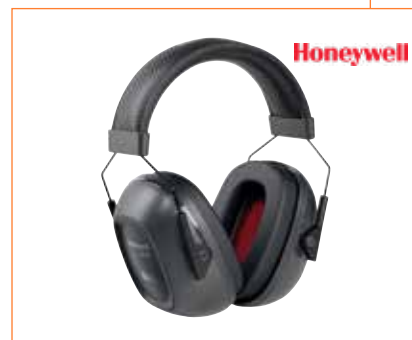

VERISHIELD - Cuffia ad archetto

Cuffia antirumore ad archetto, coppe allargate con sagomatura interna, cuscinetti morbidissimi in memory foam.

VS110 SNR 27dB

VS120 SNR 31dB

VS130 SNR 35dB