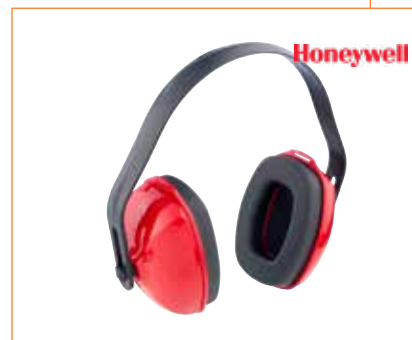

QM24+

Cuffia antirumore ultraleggera, dielettrica.